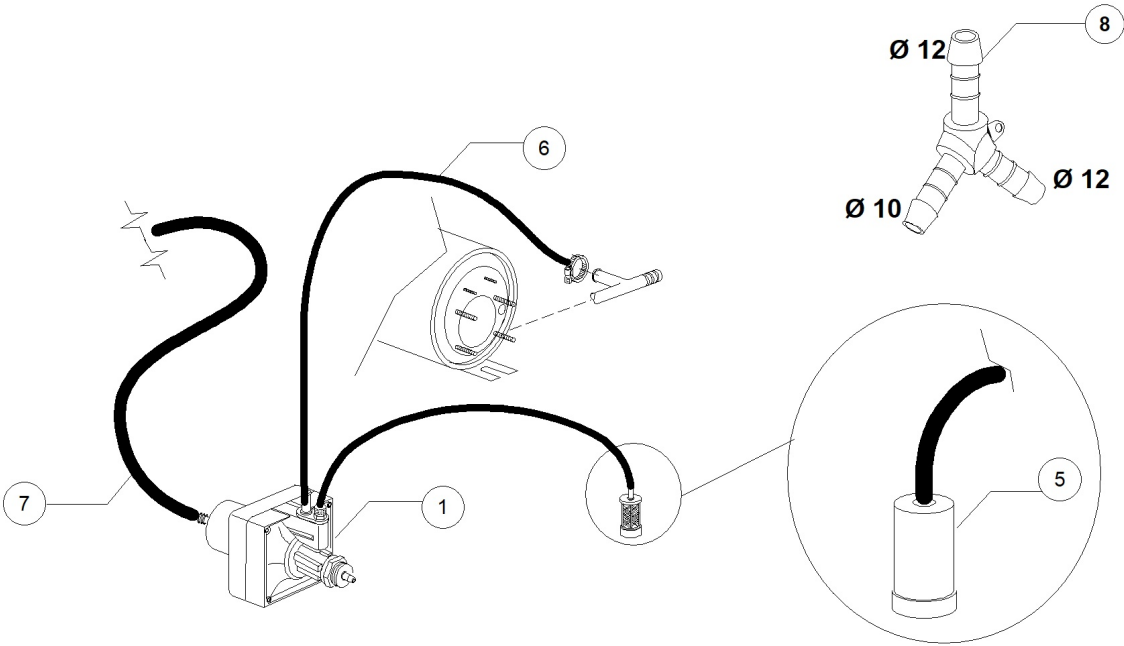

HT 11 400V3N 50HZ 2014 - DWM1020937 - Groupe doseur produit de rinçage - DW014

HT 11 400V3N 50HZ 2014 - DWM1020937 - Groupe doseur produit de rinçage - DW014

Pos.	Code	Descrizione	Description
1	DW10799	DOSATORE BRILLANTANTE (TECNO PRO)	DOSEUR PRODUIT DE RINCAGE
2	DW10805	VALVOLE+MOLLE(2)DOS.BRILL.TECNOPRO	CLAPET ANTI-RETOUR
3	DW10806	GUARNIZIONE D22 DOS.BRILL.TECNOPRO	JOINT D.22
4	DW10807	MEMBRANA X DOSATORE BRILL.TECNOPRO	MEMBRANE DOSEUR
5	DW15058	FILTRINO CON PESO ASPIR. DET/BRIL	FILTRE (MIN. 3 PCS)
6	DW10200293	TUBO EPDM 8X15 PER DOSATORE	TUYAU EPDM 8X15 POUR DOSEUR
7	DW14506	TUBO GOMMA DIAM 9,5X16 EPDM	TUYAU EN CAOUTCHOUC EPDM 10X17