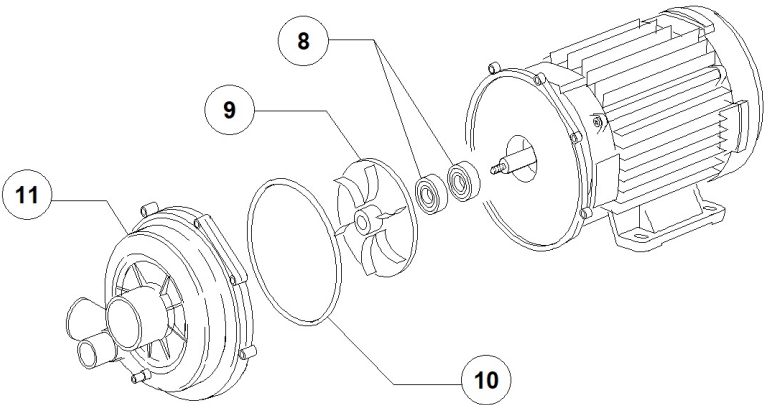

HT 11 400V3N 50HZ 2014 - DWM1020937 - Groupe pompe de lavage - DW014

HT 11 400V3N 50HZ 2014 - DWM1020937 - Groupe pompe de lavage - DW014

Pos.	Code	Descrizione	Description
1	DW22009	POMPA HP 1.5 230 V. MONO	POMPE HP1.5 230V
2	DW25032	MANICOTTO ASPIR.95 GS100 DIAM.60/60	TUYAU FORME EN S DE ASPIRATION 60/60
3	DW76093	MANICOTTO MANDATA INFERIORE HT11	TUYAU INFERIEUR FORME
4	DW10727	CANNA SCARICO mt.1.5 D.24 PICCOLA	TUYAU DE DECHARGE 1,5MT D.24
5	DW76078	TUBO DIAM.50/35 MANDA.SUP.11/03	TUYAU FORME INFERIEUR 50/35
6	DW11600103	RAMPA LAVAGGIO G12/03-11S/03	RAMPE DE LAVAGE
7	DW15081/A	CONDENSATORE 16 uF.X450V.	CONDENSATEUR DE SERVICE 16 UF
8	DW15080/F	#PREMISTOPA+CONTROFACCIA TEN_10+TEN_002	TENUE ROULANTE
9	DW15079/A	#GIRANTE POMPA D.102A(DARE DW22009/A)	ROTOR POMPE D.102(remplacÇ, par DW22009/A
10	DW15080/A	#GUARNIZIONE HP 1.5	JOINT COUVERCLE DE POMPE 1,5HP
11	DW22009/D	CHIOCCIOLA D.170 T40 D60-50-30 APERTO	COUVERCLE DE POMPE D.170