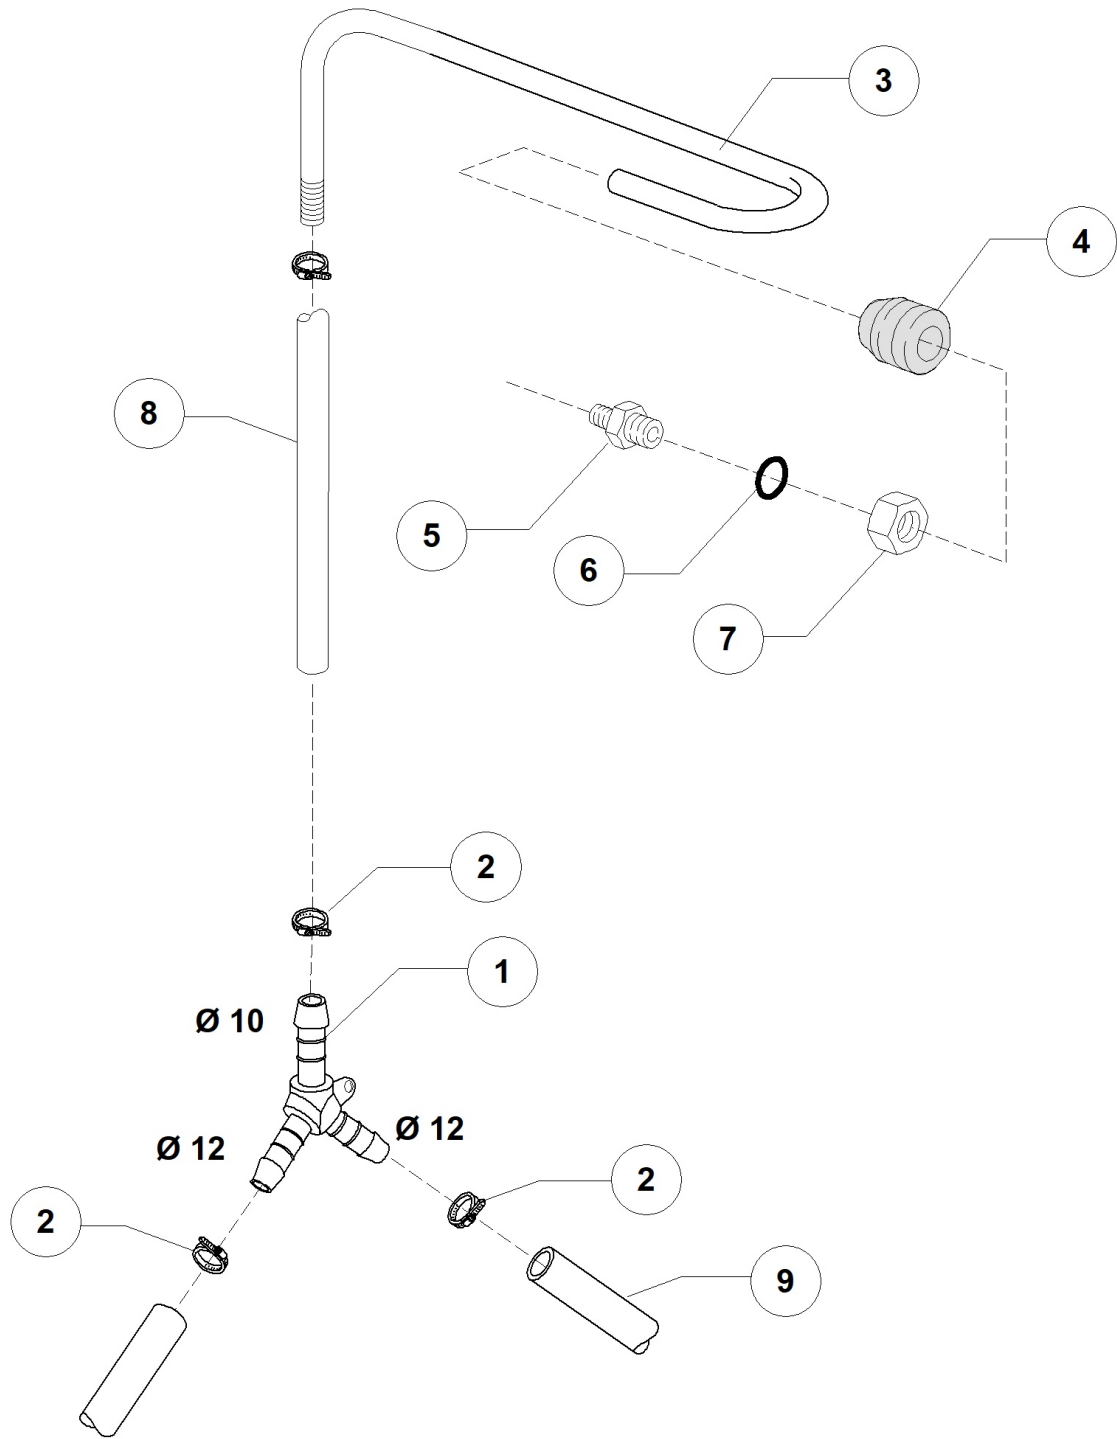

HT 11 400V3N 50HZ 2014 - DWM1020937 - Dérivation 3 voies - DW014

**HT 11 400V3N 50HZ 2014 - DWM1020937 - Dérivation 3 voies - DW014**

<b>Pos.</b>	<b>Code</b>	<b>Descrizione</b>	<b>Description</b>
1	DW540104	DERIV. 3VIE Y D.12-12-10 PLASTICA	RACCORDMENT EN Y PLASTIQUE D.12-12-10
2	DW11807	FASCETTE AISI 430 12/22	COLLIER AISI 430 12/22 (MIN. 3 PCS)
3	DW76082	RAMPA RISC. 11/04-G12/03 COMPLETA	RAMPE DE RINCAGE 11/04-12/03
4	DW13304	GUARNIZIONE PASSATUBO 70SH	BAGUE EN CAOUTCHOU 70SH
5	DW12006	RACC. TUBO RISC.DIAM.10 COMP. INOX	MAMELON INOX D.10
6	DW13003	GUARNIZIONE OR 112 NBR	JOINT OR 112 NBR (MIN. 10 PZ)
7	DW12006/A	DADO3/8x3,5ES.19 X RACC.TUBO DIAM10	"ECROU 3/8"X3,5 A SIX PANS D.10"
8	DW14506	TUBO GOMMA DIAM 9,5X16 EPDM	TUYAU EN CAOUTCHOUC EPDM 10X17
9	DW2907351	TUBO GOMMA EPDM 11,5X19	TUYAU EN CAOUTCHOUC 11,5X19