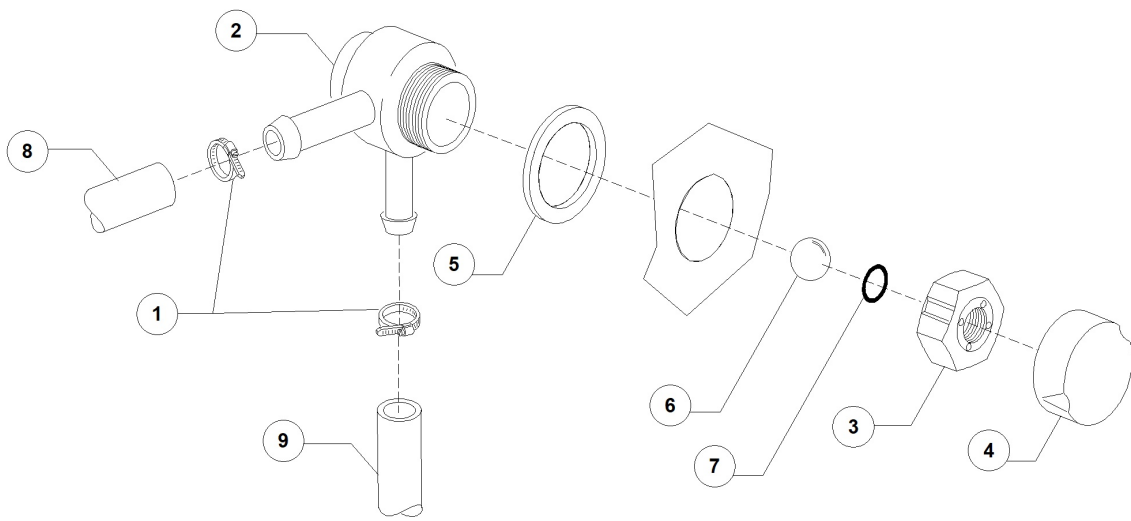

HT 11 400V3N 50HZ 2014 - DWM1020937 - Soupape DVGW - DW014

HT 11 400V3N 50HZ 2014 - DWM1020937 - Soupape DVGW - DW014

Pos.	Code	Descrizione	Description
1	DW11807	FASCETTE AISI 430 12/22	COLLIER AISI 430 12/22 (MIN. 3 PCS)
2	DW15280	CORPO CENTRALE VALVOLA DVGW 07	CORPS POUR CLAPET ANTI-VIDE
3	DW15281	DADO VALVOLA DVGW 07	ECROU AVEC TROU POUR CLAPET
4	DW15282	COPRI DADO VALVOLA DVGW 07	COUVERCLE POUR CLAPET
5	DW15283	GUARNIZIONE VALVOLA DVGW 07	JOINT PLAT POUR CLAPET ANTI-VIDE
6	DW15284	"SFERA 5/8" VALVOLA DVGW 07"	"BILLE 5/8" POUR CLAPET ANTI-VIDE"
7	DW15285	GUARNIZIONE OR 115 KTW VALVOLA DVGW 07	JOINT OR 115
8	DW14506	TUBO GOMMA DIAM 9,5X16 EPDM	TUYAU EN CAOUTCHOUC EPDM 10X17
8	DW2907351	TUBO GOMMA EPDM 11,5X19	TUYAU EN CAOUTCHOUC 11,5X19
9	DW14506	TUBO GOMMA DIAM 9,5X16 EPDM	TUYAU EN CAOUTCHOUC EPDM 10X17
9	DW2907351	TUBO GOMMA EPDM 11,5X19	TUYAU EN CAOUTCHOUC 11,5X19