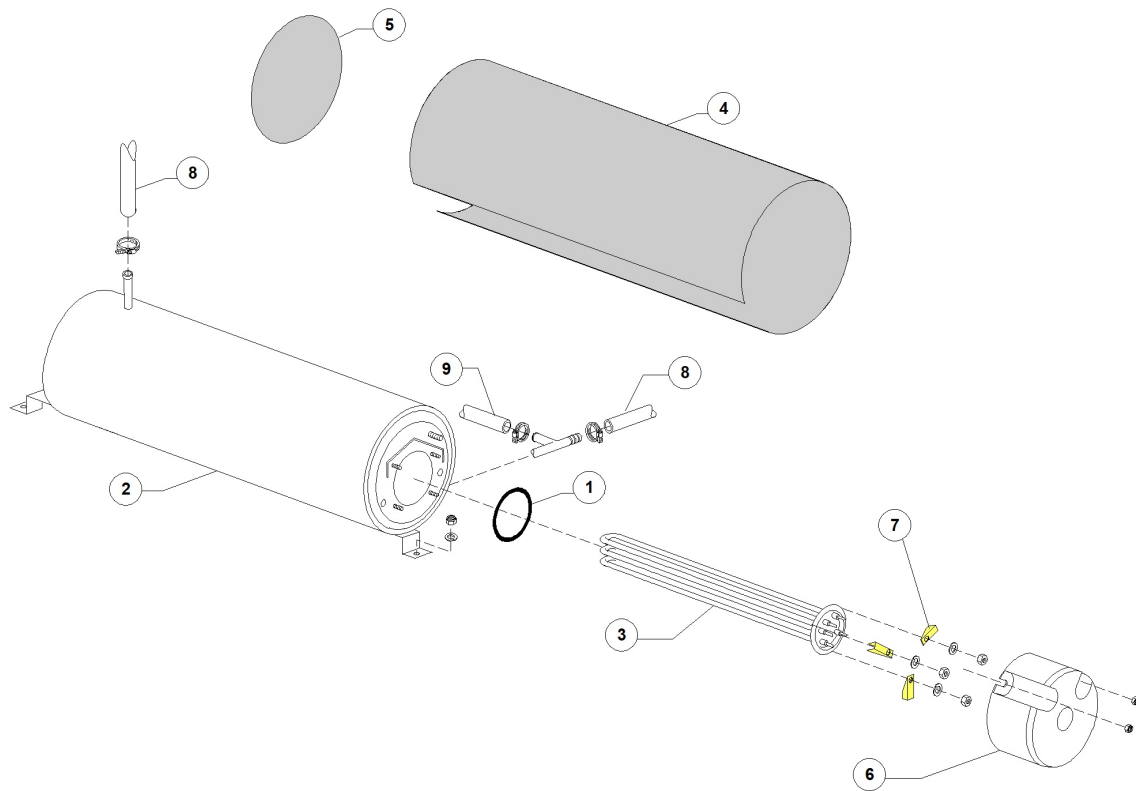

HT 11 400V3N 50HZ 2014 - DWM1020937 - Groupe chauffe-eau - DW014

HT 11 400V3N 50HZ 2014 - DWM1020937 - Groupe chauffe-eau - DW014

Pos.	Code	Descrizione	Description
1	DW13015	GUARNIZIONE 6225 OR 160 NBR	JOINT 6225 OR 160 NBR (MIN. 5 PZ)
2	DW22002	BOILER D160x490 (AISI 304)	CHAUFFE-EAU AISI 304
3	DW30001011	RESIST.9000/9800W 230/240V 3	RESISTANCE 9000/9800W 230/240V 3
4	DW30002030	COIBENTAZIONE BOILER D.155X500	ISOLANT POUR CHAUFFE-EAU
5	DW75205	DISCO IN ESPANSOLENE. AUTOESTING. D.160	DISQUE ISOLANT D.160 (MIN. 2PCS)
6	DW75311	CUFFIOTTO PER RESISTENZA 26/03/97	COUVERCLE POUR RESISTANCE
7	DW16045	STAFFE FISSAGGIO RESIST.FORO 6.3	ETRIER DE FIXATION RESISTANCE D.6,3
8	DW2907351	TUBO GOMMA EPDM 11,5X19	TUYAU EN CAOUTCHOUC 11,5X19
9	DW10200293	TUBO EPDM 8X15 PER DOSATORE	TUYAU EPDM 8X15 POUR DOSEUR