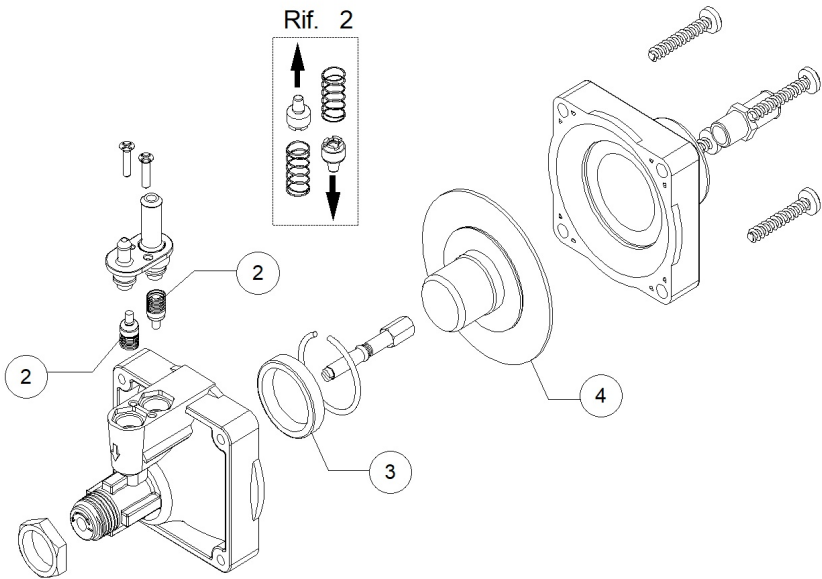

HT 11 400V3N 50HZ 2014 - DWM1020937 - Groupe doseur produit de rinçage - DW014

HT 11 400V3N 50HZ 2014 - DWM1020937 - Groupe doseur produit de rinçage - DW014

Pos.	Code	Descrizione	Description
1	DW10799	DOSATORE BRILLANTANTE (TECNO PRO)	DOSEUR PRODUIT DE RINCAGE
2	DW10805	VALVOLE+MOLLE(2)DOS.BRILL.TECNOPRO	CLAPET ANTI-RETOUR
3	DW10806	GUARNIZIONE D22 DOS.BRILL.TECNOPRO	JOINT D.22
4	DW10807	MEMBRANA X DOSATORE BRILL.TECNOPRO	MEMBRANE DOSEUR
5	DW15058	FILTRINO CON PESO ASPIR. DET/BRIL	FILTRE (MIN. 3 PCS)
6	DW10200293	TUBO EPDM 8X15 PER DOSATORE	TUYAU EPDM 8X15 POUR DOSEUR
7	DW14506	TUBO GOMMA DIAM 9,5X16 EPDM	TUYAU EN CAOUTCHOUC EPDM 10X17