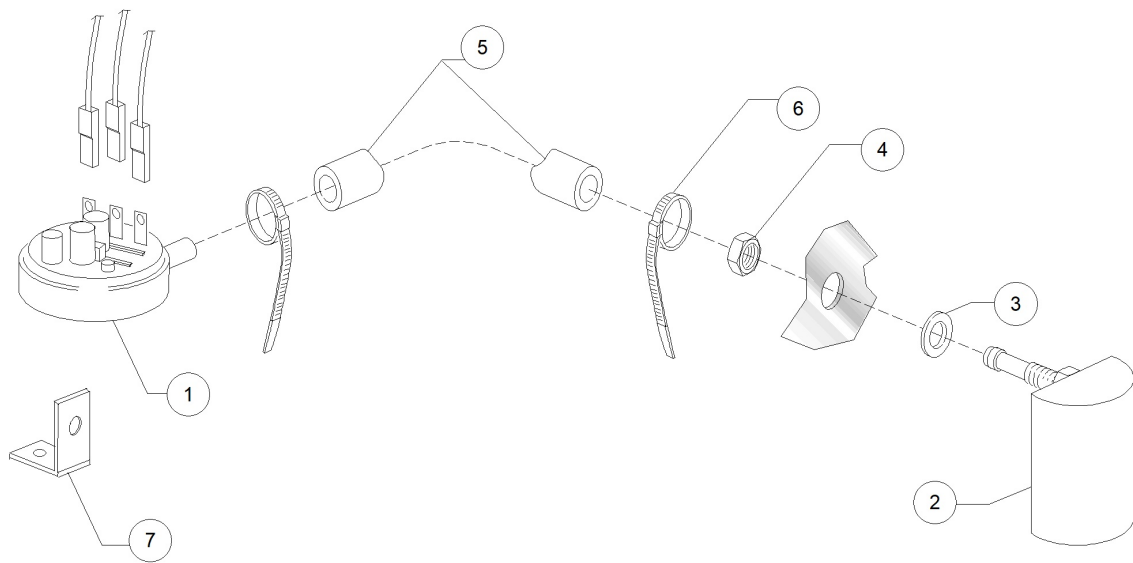

HT 11 400V3N 50HZ 2014 - DWM1020937 - Groupe pressostat - DW014

HT 11 400V3N 50HZ 2014 - DWM1020937 - Groupe pressostat - DW014

Pos.	Code	Descrizione	Description
1	DW10706/A	"PRESSOSTATO "EL." 46-26"	PRESSOSTAT 46-26
2	DW135911/B	ASSIEME GABBIA D'ARIA GRIGIA L75	ENS. CHAMBRE DE COMPRESSION GRIS L75
3	DW13301	GUARNIZ. IN FASIT 202 D14x8x1,5	JOINT D14X8X1,5 (MIN. 10 PCS)
4	DW11702	DADO M8 INOX UNI5588 DIN934	ECROU M8 INOX DIN934 (MIN. 20 PCS)
5	DW14508	TUBO EPDM 4.5X9 PER PRESSOSTATO	TUYAU EPDM 4,5X9 (MIN. 2 MT)
6	DW10738	FASCETTA PLASTICA 98X2.5	COLLIER PLASTIQUE 98X2,5