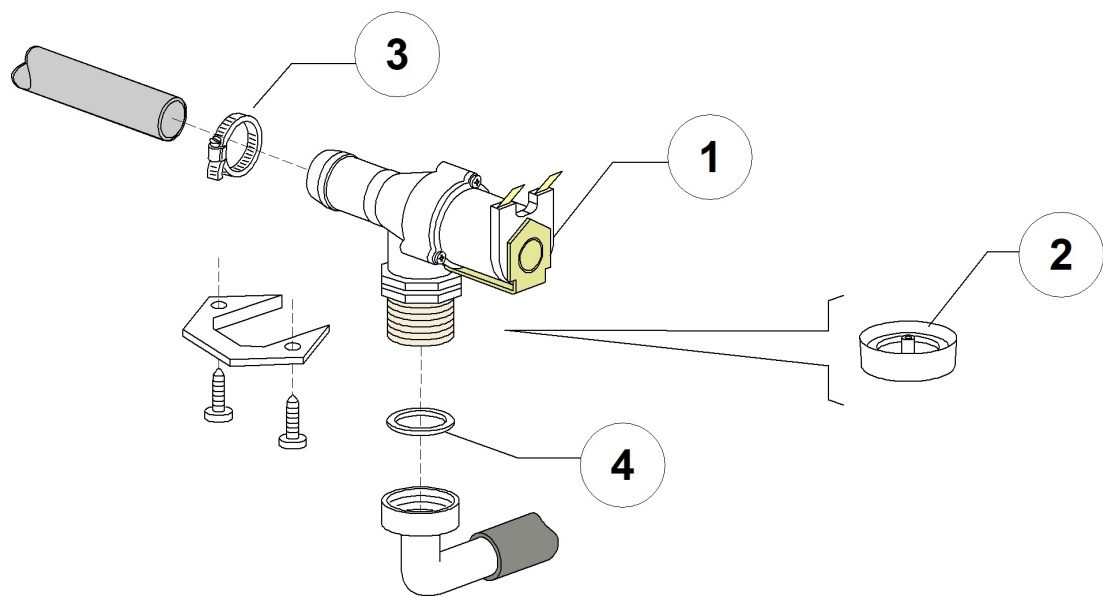

HT 11 400V3N 50HZ 2014 - DWM1020937 - Groupe soupapes électriques - DW014

HT 11 400V3N 50HZ 2014 - DWM1020937 - Groupe soupapes électriques - DW014

Pos.	Code	Descrizione	Description
1	DW30001000	ELETTROVALVOLA SINGOLA 90° D.14	ELECTROVANNE SIMPLE 90° D.14
3	DW11807	FASCETTE AISI 430 12/22	COLLIER AISI 430 12/22 (MIN. 3 PCS)
4	DW13307	GUARNIZ. 3/4 CARICO ACQUA POTABILE	GUARNIZ. 3/4 CARICO H2O DIS.LS061