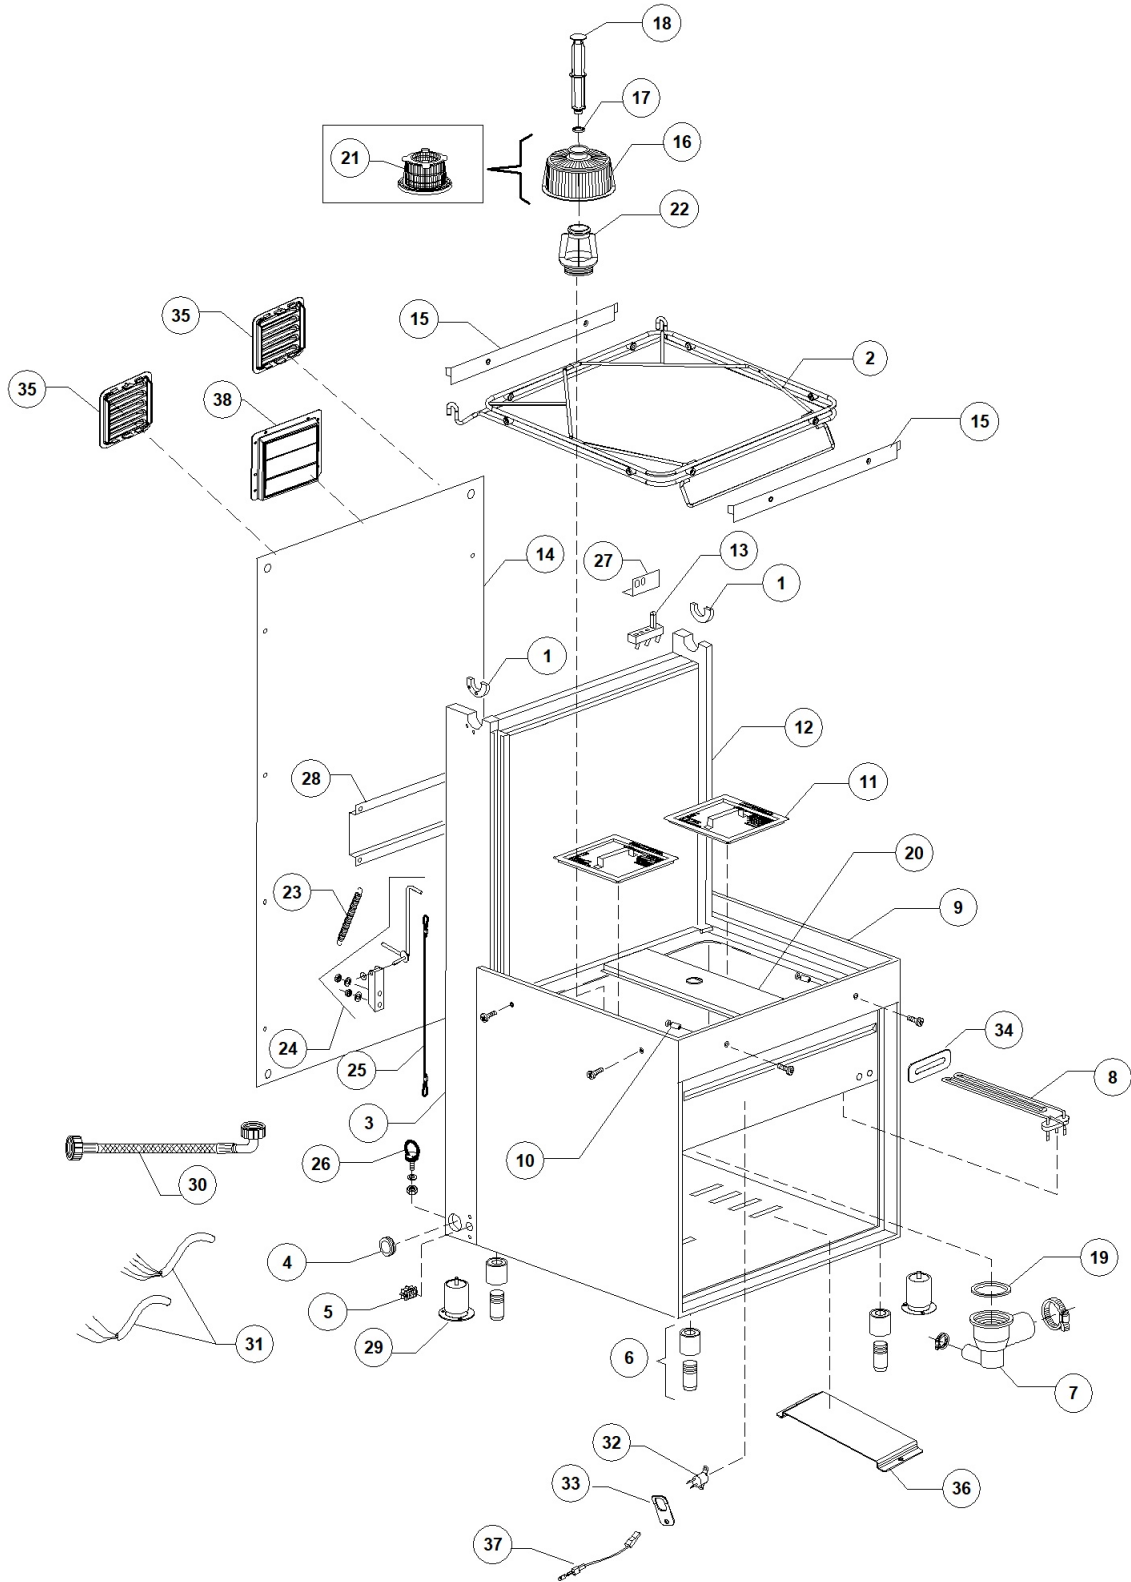

---

**HT 11 400V3N 50HZ 2014**

**S/N:DWM1020937**

HT 11 400V3N 50HZ 2014 - DWM1020937 - Détails groupe structure - DW014

**HT 11 400V3N 50HZ 2014 - DWM1020937 - Détails groupe structure - DW014**

Pos.	Code	Descrizione	Description
1	DW11600055	BOCCOLA GUIDA MANIG.DX-SX G12	BAGUE DE GUIDAGE POIGNEE DR./G.
2	DW11600001	SUPPORTO CESTO AISI 304 GASTRO 12S	SUPPORT POUR PANIER 12S
3	DW11600621	MONTANTE SX G 12S	MONTANT GAUCHE
4	DW13324	PASSACAVO GOMMA D.46X50	PASSE-CABLE EN CAOUTCHOU D.46X50
5	DW15065/A	FISSACAVO PER VITI AUTOF (NR.2x11007)	SERRE-CABLE AVEC VIS (2X11007)
6	DW15116	"PIEDINO 2" M10 REG. 132-210"	"PIED REGLABLE M10 132-210 2""
7	DW500606	POZZETTO CON SCARICO LATERALE DX	ENTONNOIR D'EVACUATION DROIT
8	DW150047	RESIST.2700/2940W 230/240V 1	RESISTANCE 2700/2940W 230/240V 1
9	DW76000	ASS.BASE-VASCA-SCHIENALE 11/04	BASE+CUVE+PANNELLO ARRIERE
10	DW11600018	PERNO SUPPORTO PORTACESTO	PIVOT SUPPORT PANIER
11	DW11600907	FILTRO VASCA POS. G12/03 & 11/03	FILTRE ARRIERE CUVE
12	DW11600620	MONTANTE DX G 12S	MONTANT DROIT
13	DW70305	FINECORSO A PULSANTE MF17	FIN DE COURSE A BOUTON
14	DW11600630	SCHIENALE POSTERIORE G-12S (1X 3071286)	PANNEAU ARRIERE 12S
15	DW10600923	SPONDINA CESTO 1200	GUIDE PANIER
16	DW500616	FILTRO ASPIR. GS50 GRIGIO	FILTRE DE ASPIRATION
17	DW13021	GUARNIZIONE DEM 40 PER TROPPOPP. GS	JOINT DEM 40 (MIN. 2 PZ)
18	DW500619	ASSIEME TROPPO PIENO H208 CON TAPP	TROP-PLEIN H208
19	DW80208	GUARNIZIONE RAMPALP2 DIAM.95X75X3	JOINT PLAT D.95X75X3 (MIN. 2 PCS)
20	DW76007	TRAVERSO CENTRALE SUP.FILTRO 11/04	TRAVERSE PORTE-FILTRE CENTRAL
21	DW500600	FILTRO INTERNO CON CESTELLO 2004	FILTRE INTERIEUR CIRCULAIRE
22	DW500607	GHIERA INNESTO FILTRI MOD.50 2004	SUPPORT FILTRE AVEC ECROU
23	DW10700	MOLLA PER PORTA DIS.LS034 DERBY	RESSORT DE TRACTION
24	DW11600059	ASSIEME SICUREZZA CAPOTTE	ENSEMBLE SECURITE CAPOTS
25	DW76252	CORDA PER SISTEMA SICUREZZA 11/04	CORDE POUR SYSTEME DE SECURITE 11/04
26	DW11600058	GANCIO GOLFARE MASCHIO M8 ZINC	CROCHET MALE ZINGUE M8
27	DW11600919	SQ.SUPPORTO MICRO G 12S	SUPPORT POUR MICRORUPTEUR
28	DW11600625	SUPPORTO TIRANTI MOLLE	SUPPORT TENDEUR RESSORTS
30	DW10900001	CANNA CARICO GROSSA M 1,5 EN61770	TUYAU DE CHARGEMENT 1,5MT
31	DW80200	CAVO ALIMENTAZIONE 5X4X3400	CABLE D'ALIMENTATION 5X4X3400
32	DW15552/B	TERMOST. SICUR.VASCA KLIXON SENZA STAFFA	THERMOSTAT DE SECURITE
33	DW15552/A	STAFFETTA PER TERMOSTATO VASCA KLIXON	SUPPORT POUR THERMOSTAT
34	DW250043	PIASTRINA RESISTENZA VASCA	PLAQUE POUR RESISTANCE
35	DW25046	TAPPO CON GELOSIE	GRILLE D'AERAGE
37	DW609518	SPEZ. CABL. TERMICO RESIST. VASCA SOTTOB	CABLAGE