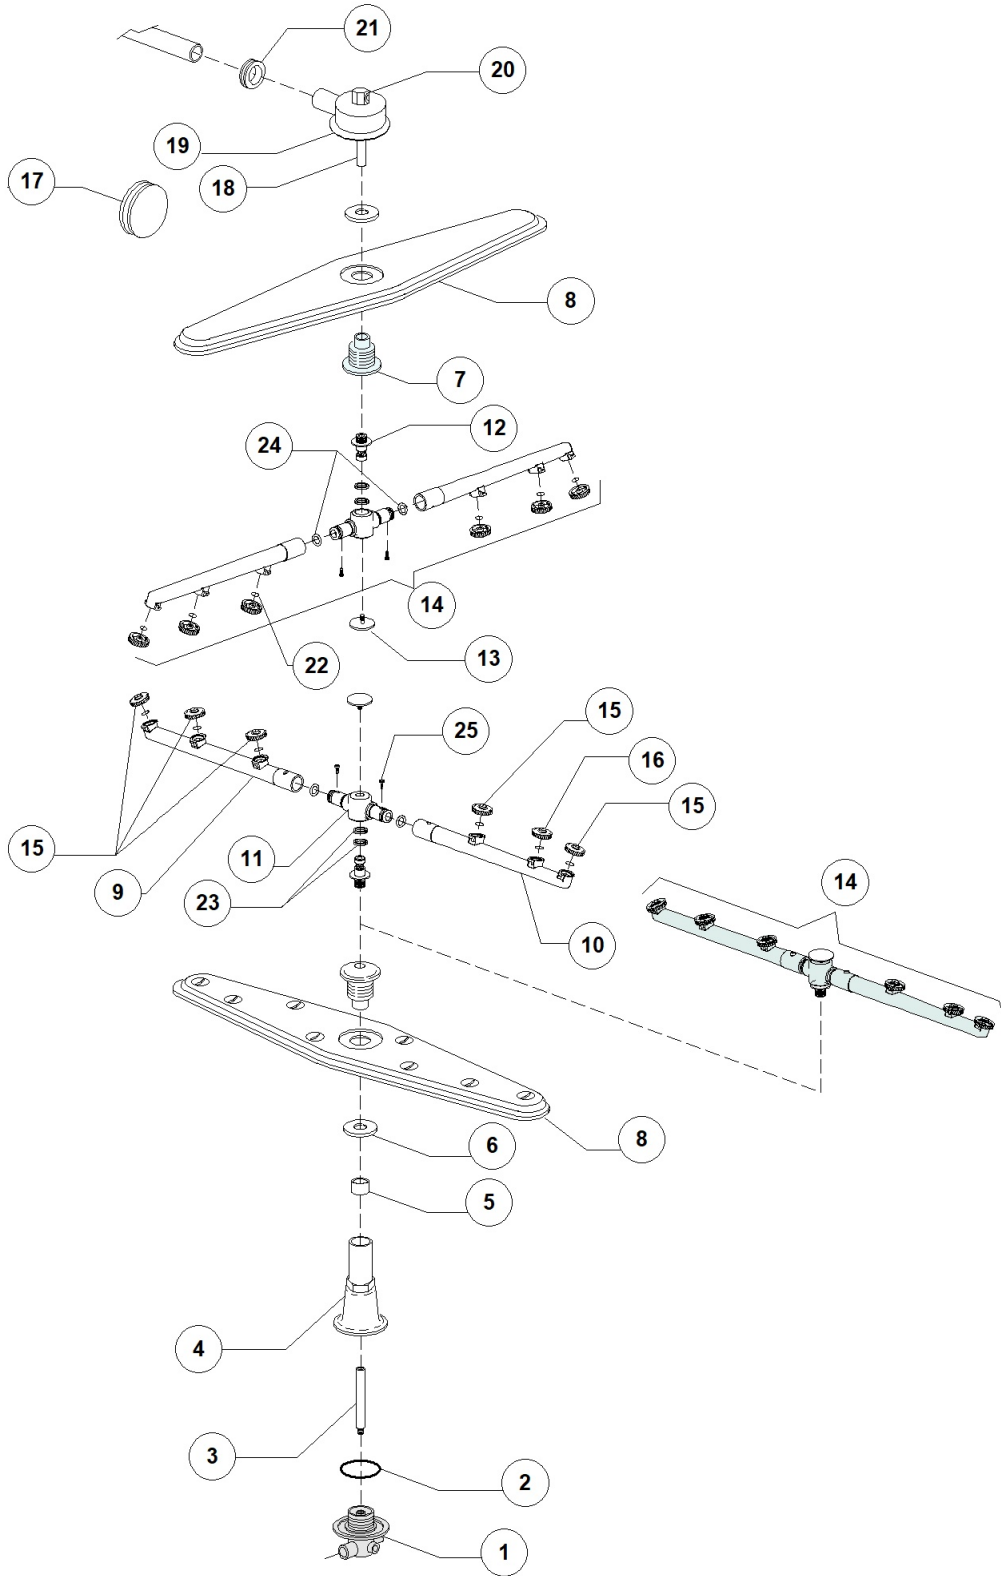

HT 11 400V3N 50HZ 2014 - DWM1020937 - Groupe tourelles avec couronnes - DW014

HT 11 400V3N 50HZ 2014 - DWM1020937 - Groupe tourelles avec couronnes - DW014

Pos.	Code	Descrizione	Description
1	DW500612	TORRETTA SUP./INF. GS GRIGIO	SUPPORT INFERIEUR/SUPERIEUR BRAS DE LAV.
2	DW13015	GUARNIZIONE 6225 OR 160 NBR	JOINT 6225 OR 160 NBR (MIN. 5 PZ)
3	DW76079	ASSE INF.RISC.11/04 D.16 L.200	AXE DE RINCAGE INFERIEUR
4	DW76077	MANICOTTO INF. 11/04 L172mm GRIGIO	ENTONNOIR INFERIEUR L172
5	DW75321	DISTANZ.PER MOZZO 11S 98 SU GIR.INF	ENTRETOISE POUR MOYEU
6	DW75317	DADO PER MOZZO GIR. 11S/96	ECROU POUR DUILLE 11S/96
7	DW75320	MOZZO PER GIRANTE 11 S 09/98	MOYEU DE FIXATION BRAS
8	DW75915	GIRANTE LAVAGGIO 11/03	BRAS DE LAVAGE INOX 11/03
9	DW75920/D	TUBO RISC. DX GRIGIO 2009	BRAS DE RINCAGE DROIT
10	DW75920/S	TUBO RISC. SX GRIGIO 2009	BRAS DE RINCAGE GAUCHE
11	DW75920/A	MOZZO PER GIRANTE RISCIAQUO 2009	MOYEU DE FIXATION BRAS DE RINCAGE
12	DW10651	ASSE RISCIAQUO/03	TIGE DE RINCAGE 03
13	DW10652	VITE RISCIAQUO/03	VIS MOLETEE DE RINCAGE 03
14	DW75920	GRUPPO RISC.SUP/INF 2009	BRAS DE RINCAGE INFERIEURS/SUPERIEURS
15	DW10371	TESTA UGEL. RISC. 95 APER. GRIG (MIN 10)	GICLEUR DE RINCAGE OUVERT (LOT 10PCS)
16	DW10372	TESTA UGEL.RISC.95 CHIU. GRIGIO (MIN 10)	GICLEUR DE RINCAGE FERME (LOT 10PCS)
18	DW75322	PROLUNGA PER ASSE RISC. SUP 11S 98	AXE DE RINCAGE
19	DW75067	TORRETTA INOX PER GIRANTE INOX 11S	SUPPORT INOX BRAS DE LAVAGE
20	DW75319	"GOMITO RISCIAQUO G 1/4"	"COLLECTEUR DE RINCAGE G1/4"
21	DW76081	GUARN.RAMPA 51x34x14(11/04-G12/03)	JOINT D'ETANCHEITE 51X34X14
22	DW13002	GUARNIZIONE OR R6 NBR	JOINT OR R6 NBR (MIN. 10 PZ)
23	DW75920/B	ANELLI TENUTA MOZZO RISCIAQUO 2009	BAGUE D'ESPACEMENT
24	DW13002	GUARNIZIONE OR R6 NBR	JOINT OR R6 NBR (MIN. 10 PZ)
25	DW11004	VITE TCB D.8 DENTATA 4X10 SPAX	VIS TCB D.8 4X10 SPAX