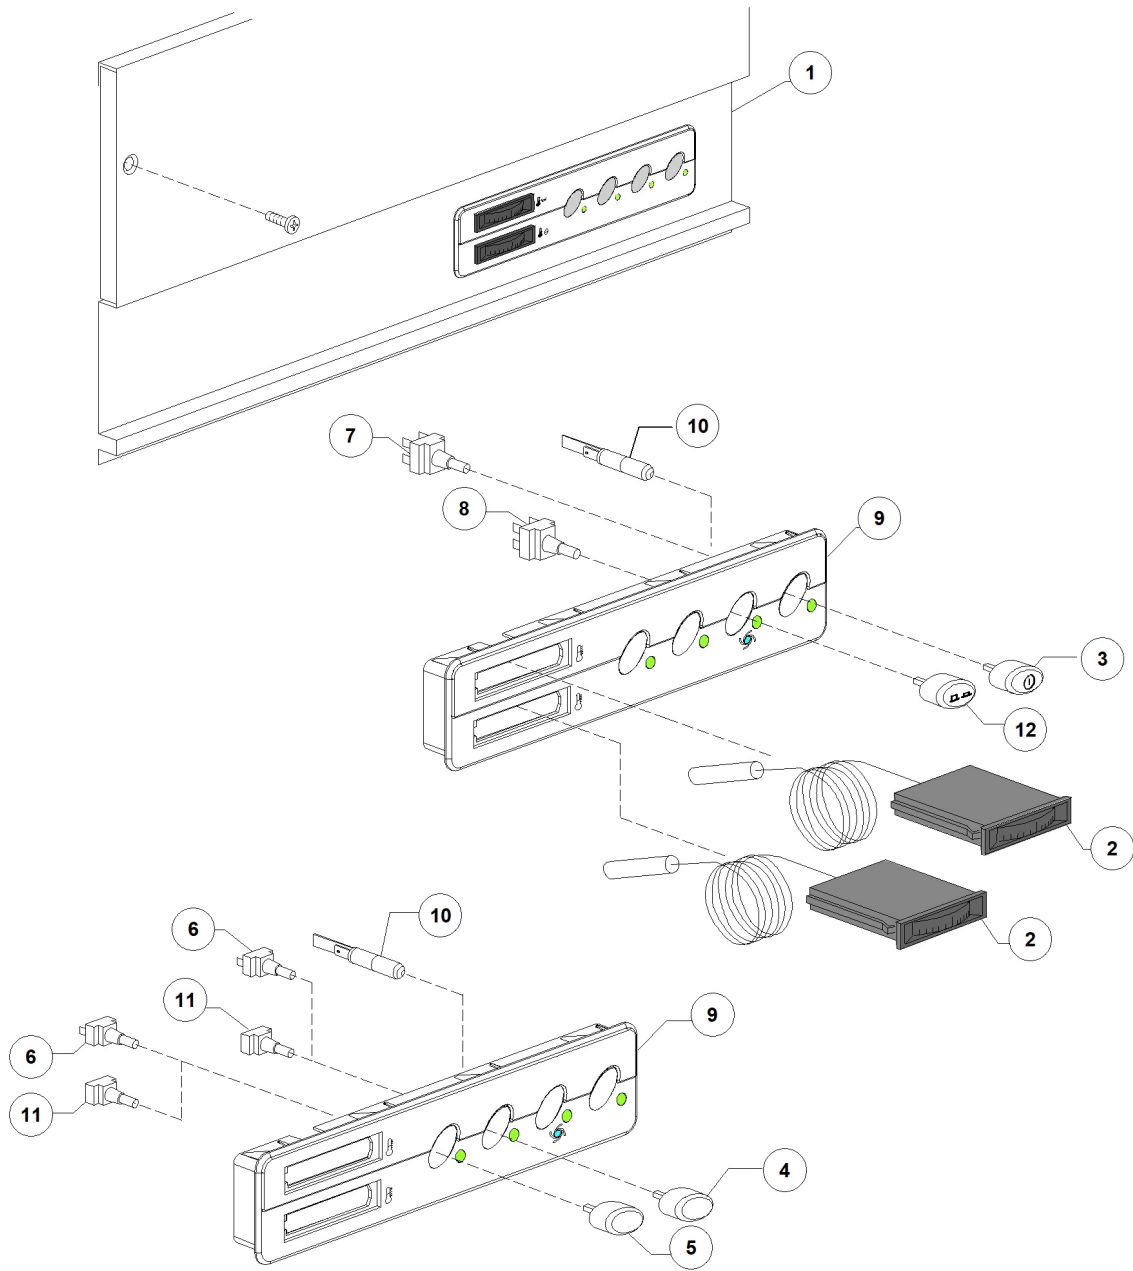

HT 11 400V3N 50HZ 2014 - DWM1020937 - Panneau commande - DW014

HT 11 400V3N 50HZ 2014 - DWM1020937 - Panneau commande - DW014

Pos.	Code	Descrizione	Description
1	DW76094	PANN.COMANDI HT11 DIHR/2014	PANNEAU COMMANDE HT11 DIHR 2014
2	DW10500011	TERMOMETRO ORIZZ. MINI	THERMOMETRE
3	DW89840	TASTO ON-OFF DIHR/2014	TOUCHE ON/OFF DIHR/2014
4	DW89358	TASTO FUNZ.GRIGIO NEUTRO SILVER2011	TOUCHE AVEUGLE SILVER/2011
5	DW89358	TASTO FUNZ.GRIGIO NEUTRO SILVER2011	TOUCHE AVEUGLE SILVER/2011
7	DW15812	FRUTTO INTERRUTTORE 16A	INTERRUPTEUR 16A
8	DW15811	FRUTTO DEVIATORE BIPOLARE 16A	DEVIATEUR BIPOLAIRE 16A
9	DW89363	PULSANTIERA CAPOTTA DIHR/2014 NERA	BOITIER DE COMMANDE 2014
10	DW15826	LAMPADA 220V TRASPARENTE	VOYANT TRANSPARENT 220V
11	DW15844	FRUTTO SUPPORTO TASTO FISSO	SUPPORT TOUCHE AVEUGLE
12	DW89842	TASTO DUE TEMPI DIHR/2014	TOUCHE 2 PROGRAMMES DIHR/2014