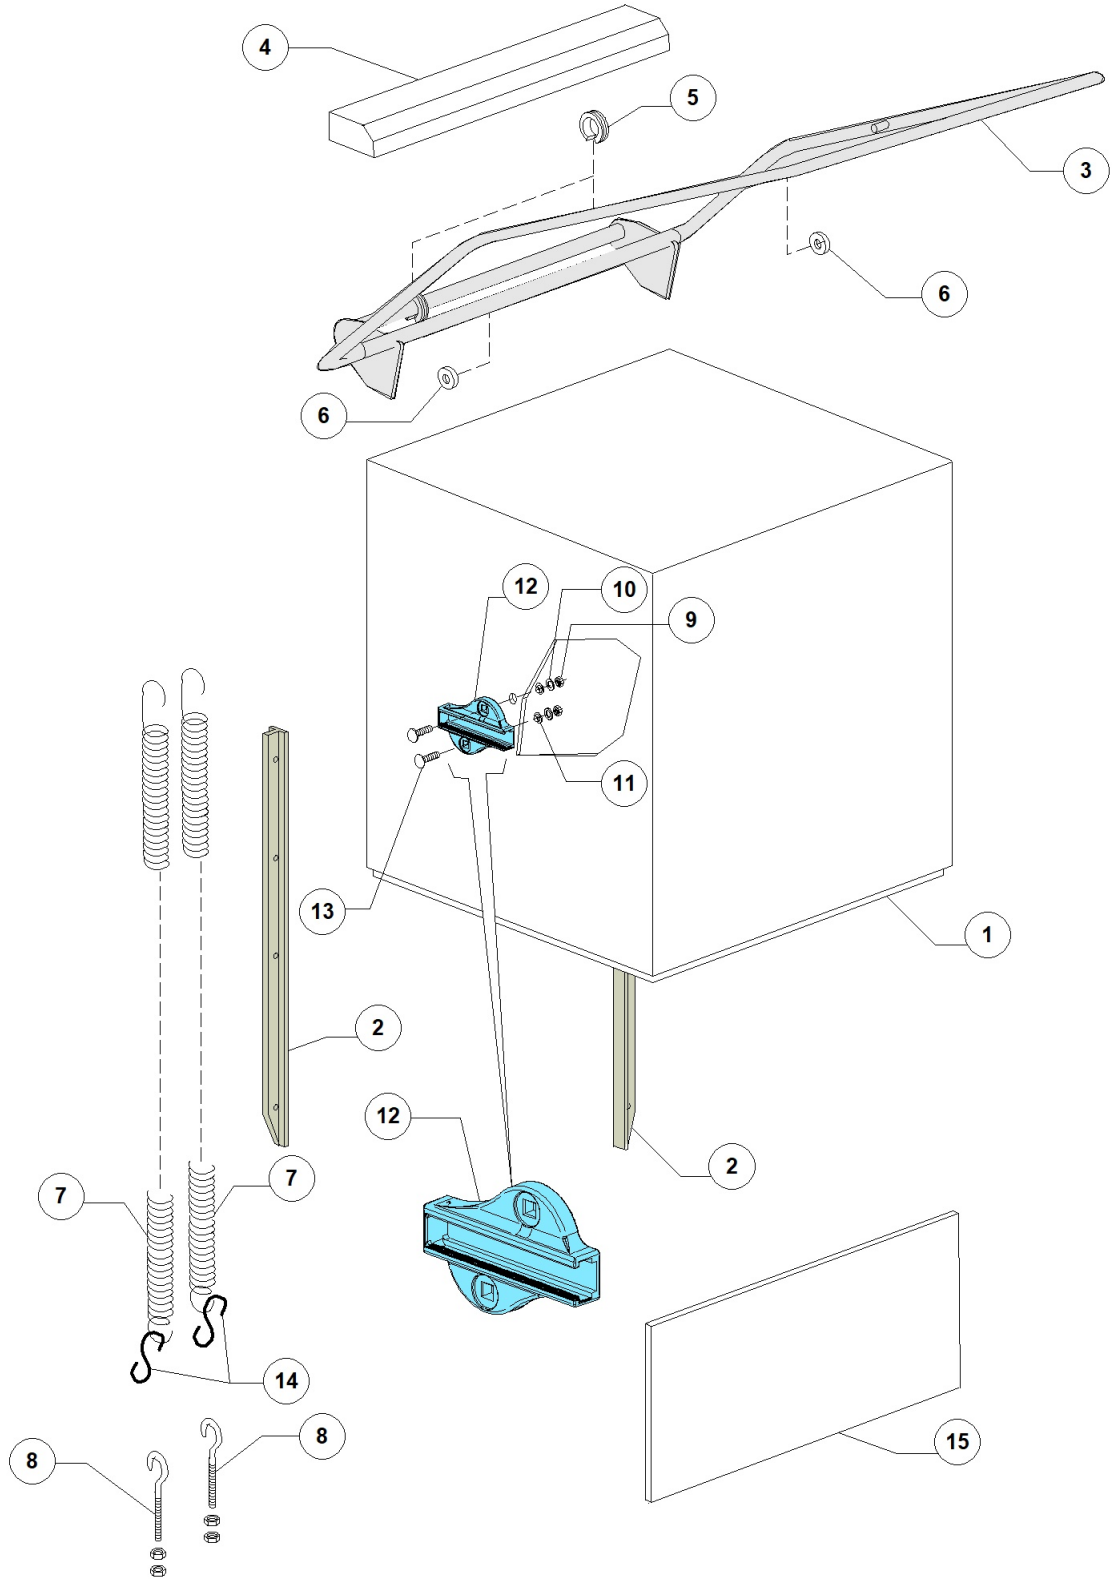

HT 11 400V3N 50HZ 2014 - DWM1020937 - Capot - DW014

HT 11 400V3N 50HZ 2014 - DWM1020937 - Capot - DW014

Pos.	Code	Descrizione	Description
1	DW76001	CAPPOTTA COMPLETA 11/04	CAPOT
2	DW76080	PATTINO SCORRIMENTO CAPPOTTA 11/04	GUIDE COULISSANT PORTE CAPOT
3	DW76075	MANIGLIONE CAPPOTTA 11/04 COMPLETO	POIGNEE POUR CAPOT 11/04
4	DW11600913	SPOILER COMPLETO G 12S	SPOILER
5	DW70306	SNODO AGGANCIO MOLLA PA6 GRIGIO	SUPPORT RESSORT
6	DW89919	RUOTA PER CESTO LP3/LP4	ROUE POUR PANIER P3S/P4S8
7	DW75303	MOLLA POSTERIORE S11	RESSORT DE TRACTION
8	DW10800210	#VITE TIRANTE CON GANCIO M10X60	CROCHET A VIS M10X60
9	DW11718	DADO M8 AUTOBLOCCANTE INOX DIN 982	ECROU M8 AUTOFREINE INOX DIN982
10	DW11185	RONDELLA 8X16 PIANA INOX DIN125	RONDELLE 8X16 PLATE INOX DIN125
11	DW76086	OGIVA PER CAMME DIAM.16	RONDELLE D'ETANCHEITE D.16
12	DW11600036	CAMMA MOVIM. CAPPOTTA G 12 GRIGIA	CONTRE-SUPPORT COULISSANT POIGNEE
13	DW11222	VITE TESTA BOMB C.E. FLANGIATA M8L25INOX	VIS M8X25 INOX
14	DW76253	GANCIO A S D6X65	CROCHET EN S
15	DW76003/A	SOTTOPORTA INFERIORE 11/04 DIHR medio	SOUS-PORTE 11/04 DIHR