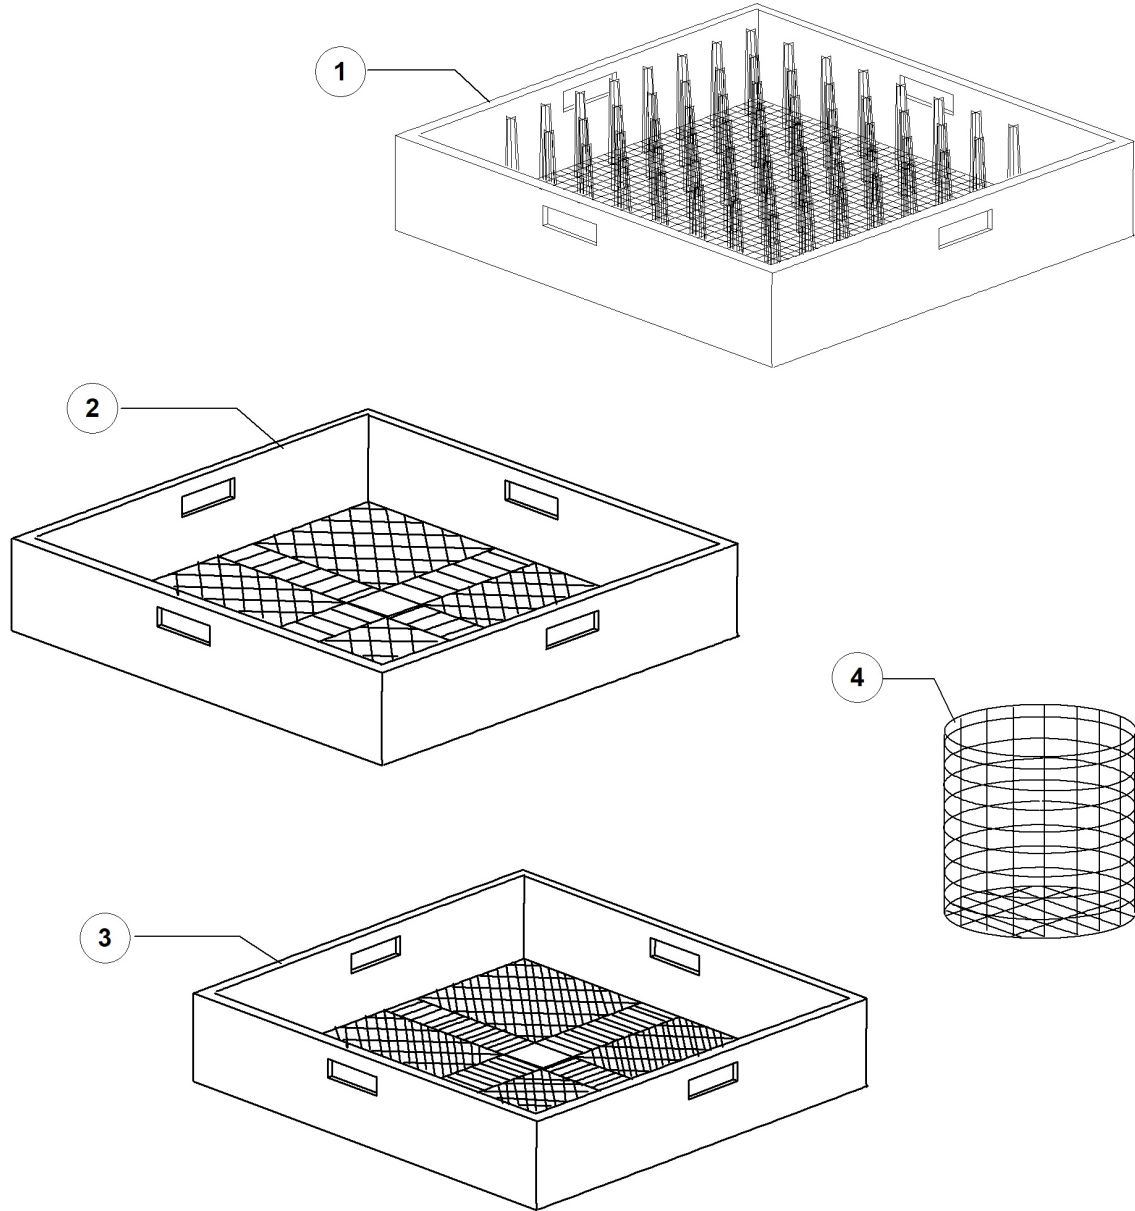

HT 11 400V3N 50HZ 2014 - DWM1020937 - Paniers - DW014

Pos.	Code	Descrizione	Description
1	DWC40	CESTO PIATTI PLASTICA 50X50	PANIER PLASTIQUE ASSIETTES 500X500
2	DWC44	CESTO BICCHIERI MAGL.LARGA PLASTICA	PANIER A VERRE 500X500 MAILLE LARGE
3	DWC41	CESTO POSATE MAG.STRETTA PLASTICA	PANIER TRACT COUVERTS
4	DW15060	INSERTO CUCCHIAINI GRANDI DIS.G.060	PANIER A COUVERTS