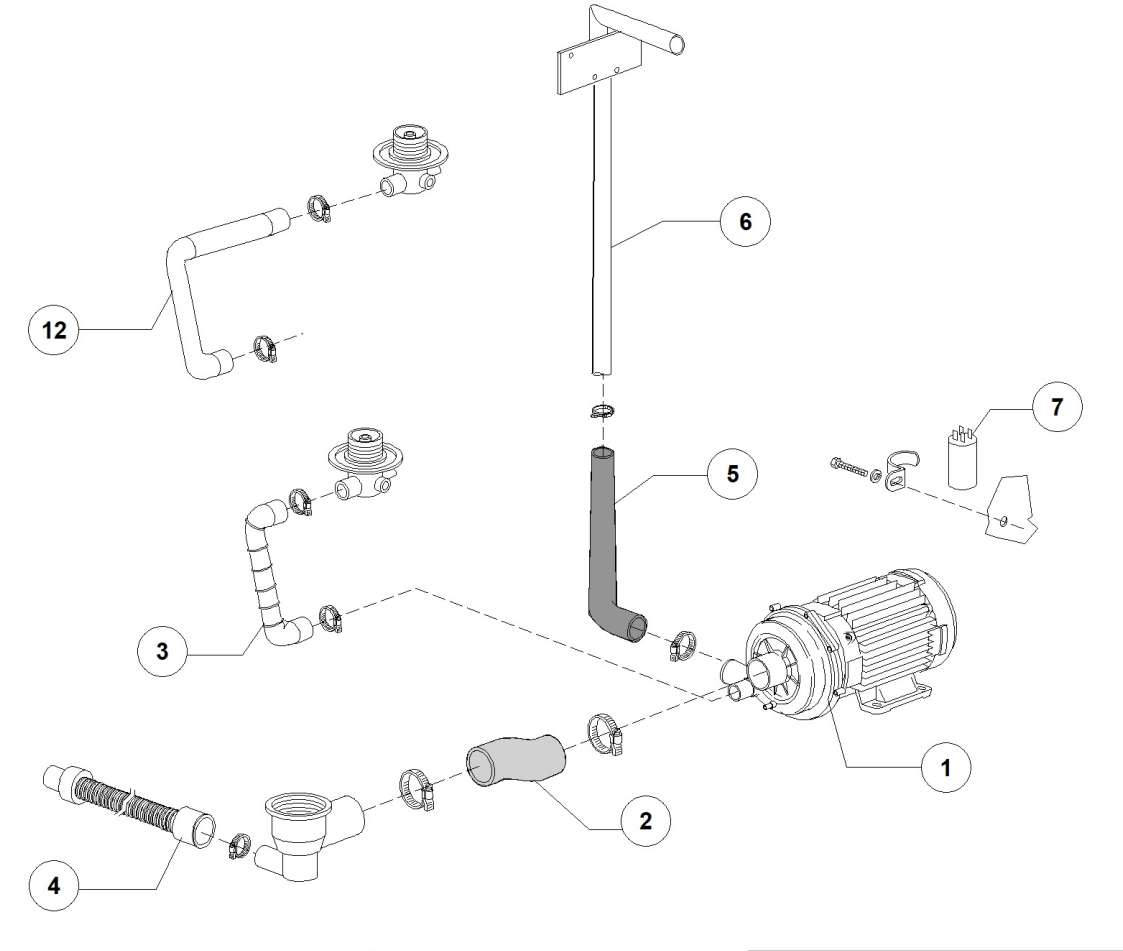

HT 11 400V3N 50HZ 2014 - DWM1020937 - Groupe pompe de lavage - DW014

HT 11 400V3N 50HZ 2014 - DWM1020937 - Groupe pompe de lavage - DW014

Pos.	Code	Descrizione	Description
1	DW22009	POMPA HP 1.5 230 V. MONO	POMPE HP1.5 230V
2	DW25032	MANICOTTO ASPIR.95 GS100 DIAM.60/60	TUYAU FORME EN S DE ASPIRATION 60/60
3	DW76093	MANICOTTO MANDATA INFERIORE HT11	TUYAU INFERIEUR FORME
4	DW10727	CANNA SCARICO mt.1.5 D.24 PICCOLA	TUYAU DE DECHARGE 1,5MT D.24
5	DW76078	TUBO DIAM.50/35 MANDA.SUP.11/03	TUYAU FORME INFERIEUR 50/35
6	DW11600103	RAMPA LAVAGGIO G12/03-11S/03	RAMPE DE LAVAGE
7	DW15081/A	CONDENSATORE 16 uF.X450V.	CONDENSATEUR DE SERVICE 16 UF
8	DW15080/F	#PREMISTOPA+CONTROFACCIA TEN_10+TEN_002	TENUE ROULANTE
9	DW15079/A	#GIRANTE POMPA D.102A(DARE DW22009/A)	ROTOR POMPE D.102(remplacÇ, par DW22009/A
10	DW15080/A	#GUARNIZIONE HP 1.5	JOINT COUVERCLE DE POMPE 1,5HP
11	DW22009/D	CHIOCCIOLA D.170 T40 D60-50-30 APERTO	COUVERCLE DE POMPE D.170