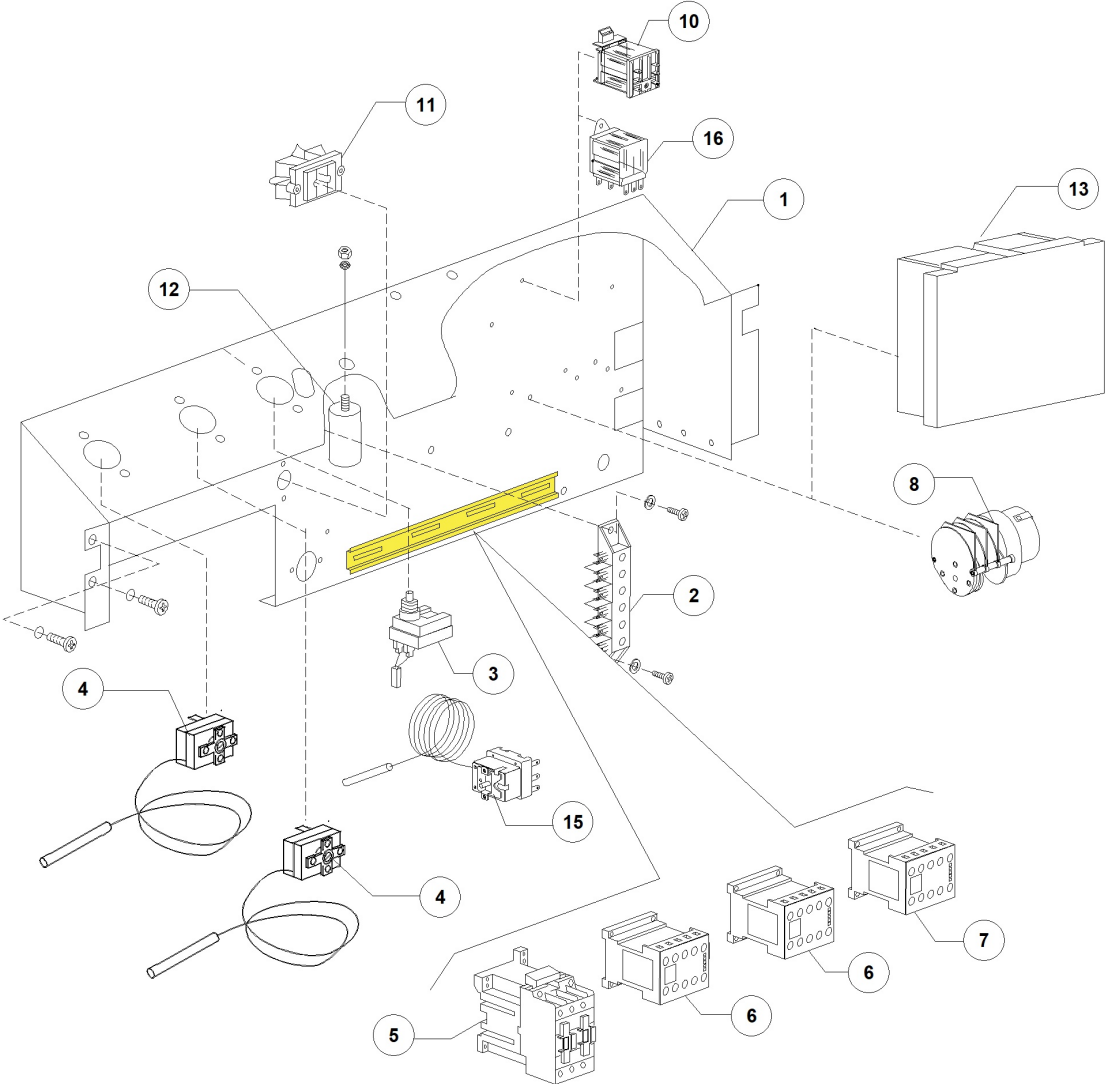

HT 11 400V3N 50HZ 2014 - DWM1020937 - Composants électriques de contrôle - DW014

HT 11 400V3N 50HZ 2014 - DWM1020937 - Composants électriques de contrôle - DW014

Pos.	Code	Descrizione	Description
1	DW76002	PORTACOMPONENTI 11/04	PANNEAU PORTE-COMPOSANTS 11/04
2	DW500551	MORSETTIERA 6 POLI KL116/6	BORNIER 6 POLES
3	DW2000430	TERMOSTATO DI SICUR. 110 1500PVC	THERMOSTAT DE SECURITE
4	DW10707/1	TERM.0-90 TR2 C1500+PVC POST.N/ALB	THERMOSTAT 0-90
5	DW10300050	TELERUTT. 25A/12A 4NA 230V 50-60HZ	TELERUPTEUR 25A/12A 4NA 230V 50-60HZ
6	DW15086	TELERUTTORE 230V 50/60Hz 4C AC3(6A)	TELERUPTEUR 230V 50/60Hz 4C AC3(6A)
11	DW15065/A	FISSACAVO PER VITI AUTOF (NR.2x11007)	SERRE-CABLE AVEC VIS (2X11007)
12	DW15149	FILTRO ANTIDIS.F3 (CX0.47MF)	FILTRE ANTIPARASITES F3 0,33MF
13	DW50553/A	TIMER ELET. 50-120-180 CAPOTTA	PROGRAMMATEUR ELECTRON. 50-120-180 CAPOT